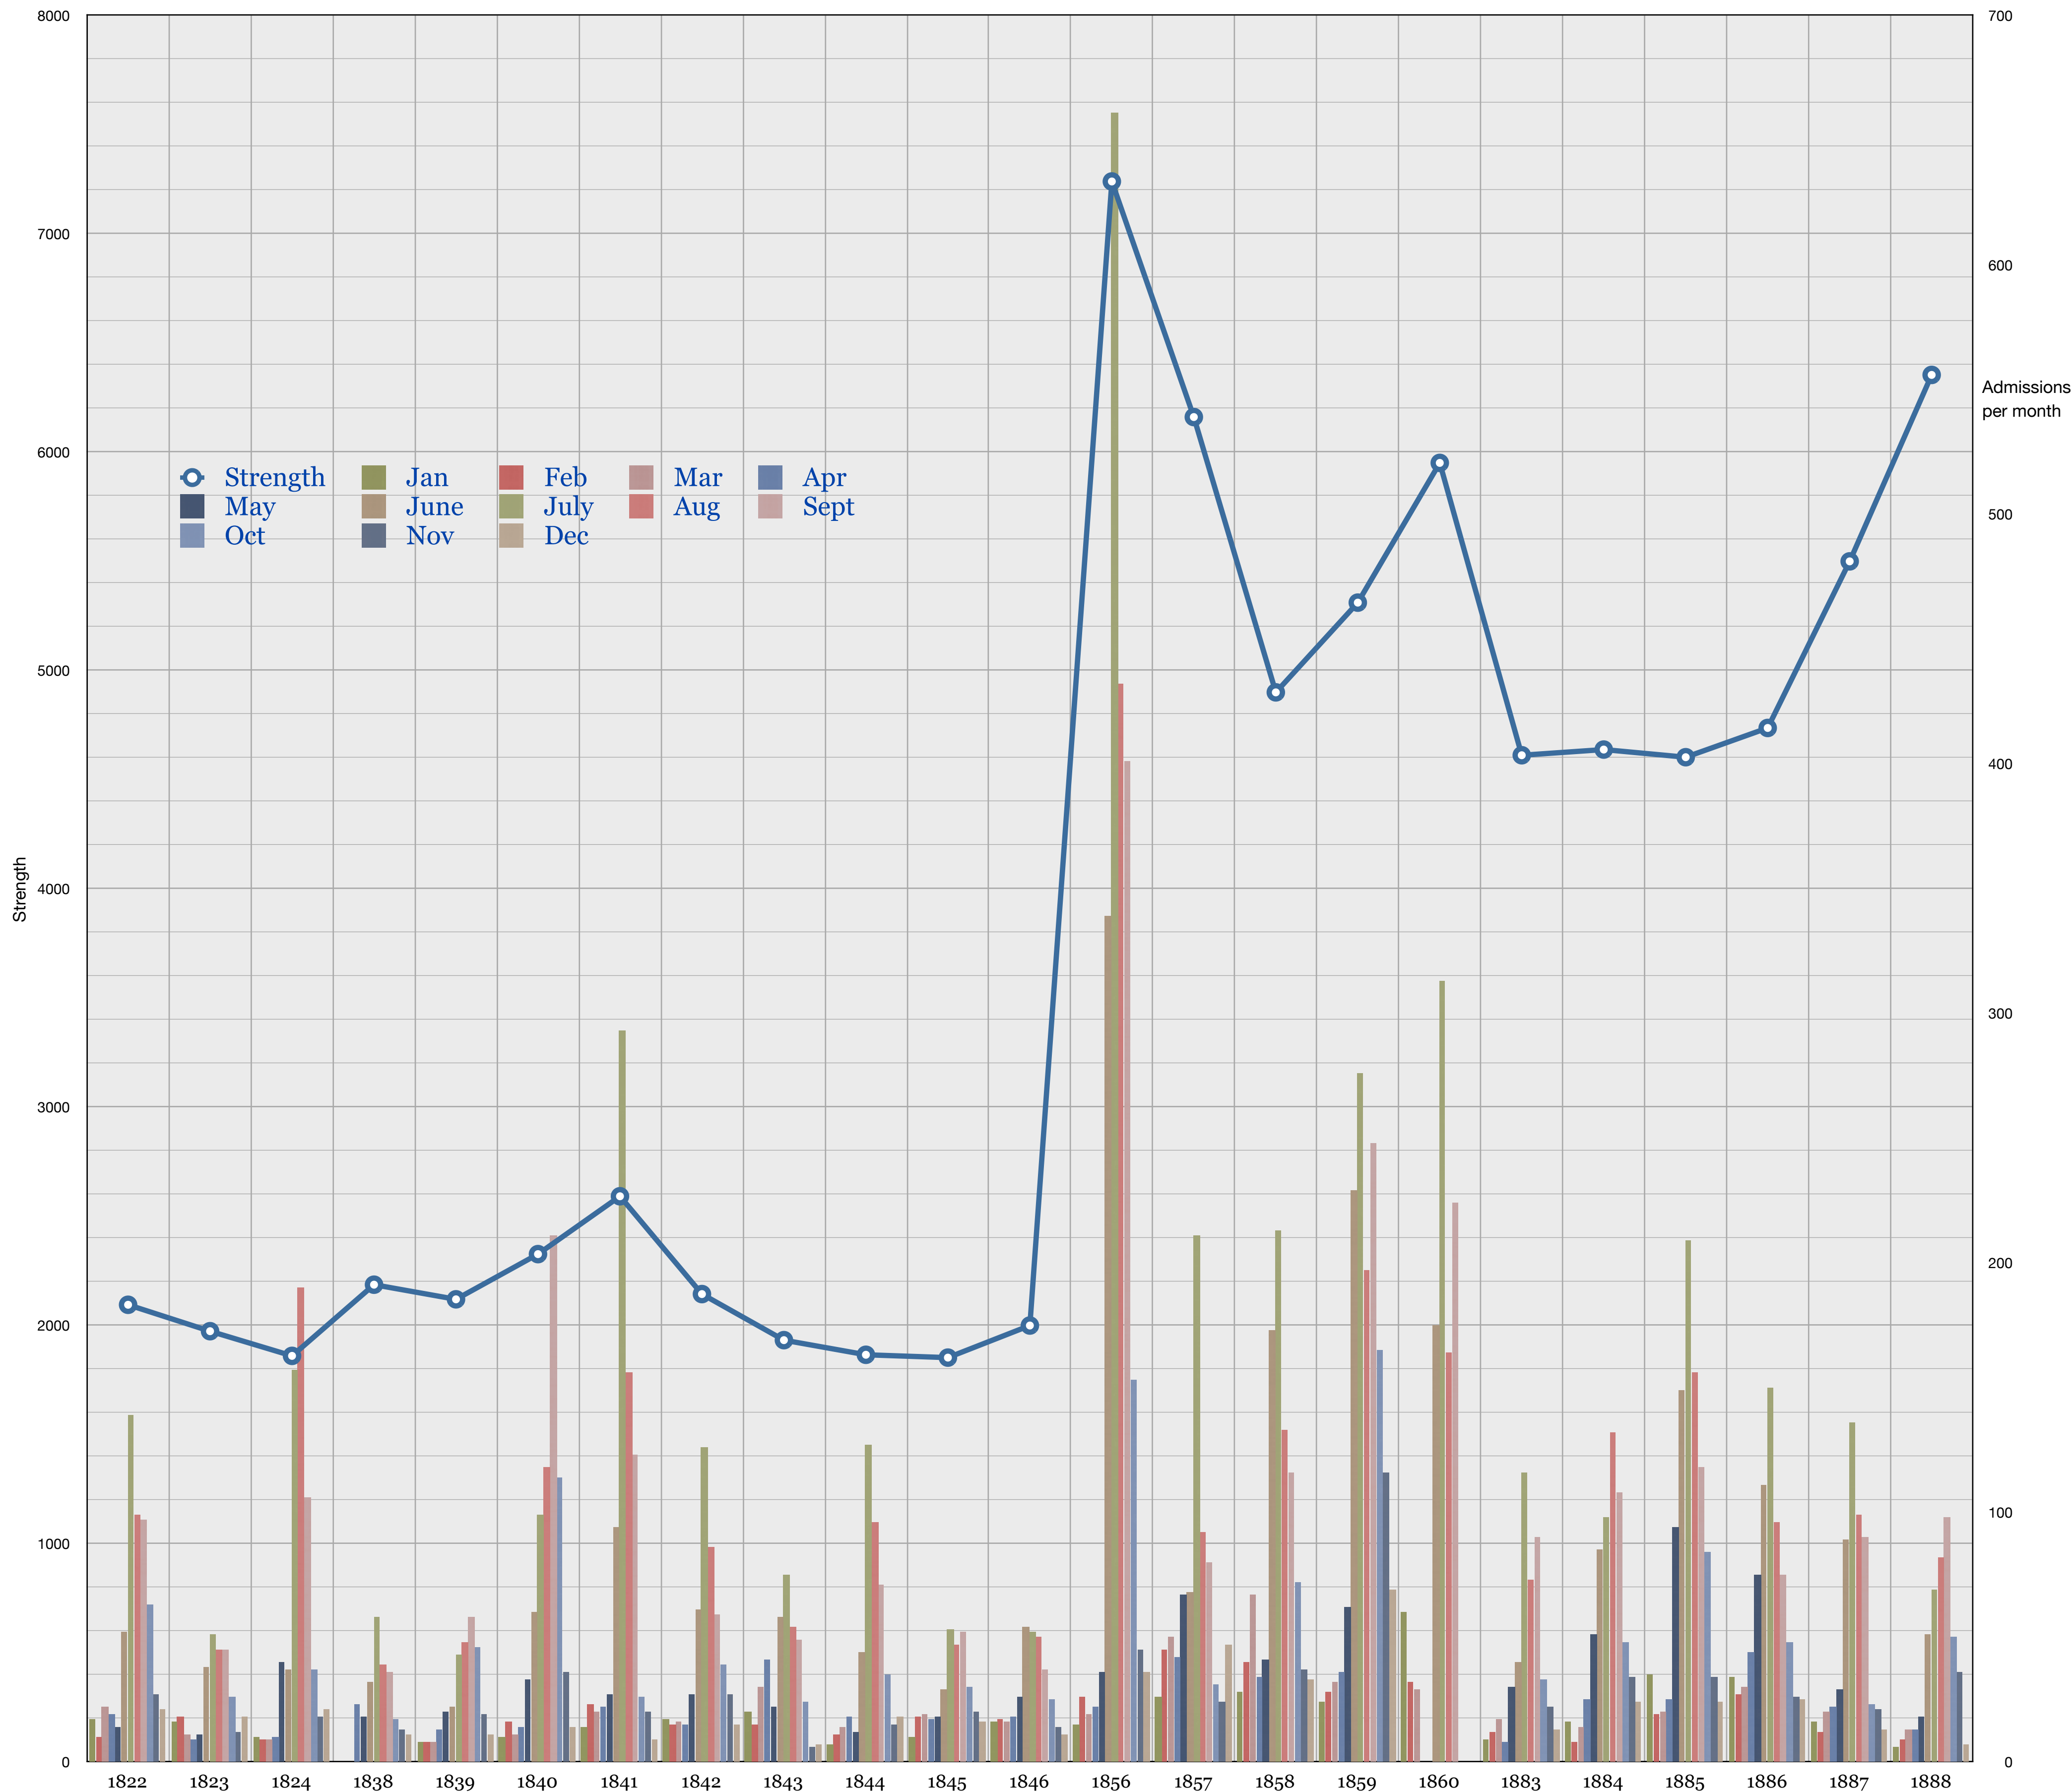

Seasonal Prevalence of Continued Fevers 1822-1888

Year	Strength	Jan	Feb	Mar	Apr	May	June	July	Aug	Sept	Oct	Nov	Dec
1822	2094	17	10	22	19	14	52	139	99	97	63	27	21
1823	1973	16	18	11	9	11	38	51	45	45	26	12	18
1824	1860	10	9	9	10	40	37	157	190	106	37	18	21
1838	2186	0	0	0	23	18	32	58	39	36	17	13	11
1839	2119	8	8	8	13	20	22	43	48	58	46	19	11
1840	2326	10	16	11	14	33	60	99	118	211	114	36	14
1841	2591	14	23	20	22	27	94	293	156	123	26	20	9
1842	2143	17	15	16	15	27	61	126	86	59	39	27	15
1843	1932	20	15	30	41	22	58	75	54	49	24	6	7
1844	1865	7	11	14	18	12	44	127	96	71	35	15	18
1845	1852	10	18	19	17	18	29	53	47	52	30	20	16
1846	1999	16	17	16	18	26	54	52	50	37	25	14	11
1856	7239	15	26	19	22	36	339	661	432	401	153	45	36
1857	6160	26	45	50	42	67	68	211	92	80	31	24	47
1858	4899	28	40	67	34	41	173	213	133	116	72	37	33
1859	5310	24	28	32	36	62	229	276	197	248	165	116	69
1860	5950	60	32	29	0	0	175	313	164	224	0	0	0
1883	4611	9	12	17	8	30	40	116	73	90	33	22	13
1884	4637	16	8	14	25	51	85	98	132	108	48	34	24
1885	4602	35	19	20	25	94	149	209	156	118	84	34	24
1886	4736	34	27	30	44	75	111	150	96	75	48	26	25
1887	5499	16	12	20	22	29	89	136	99	90	23	21	13
1888	6353	6	9	13	13	18	51	69	82	98	50	36	7